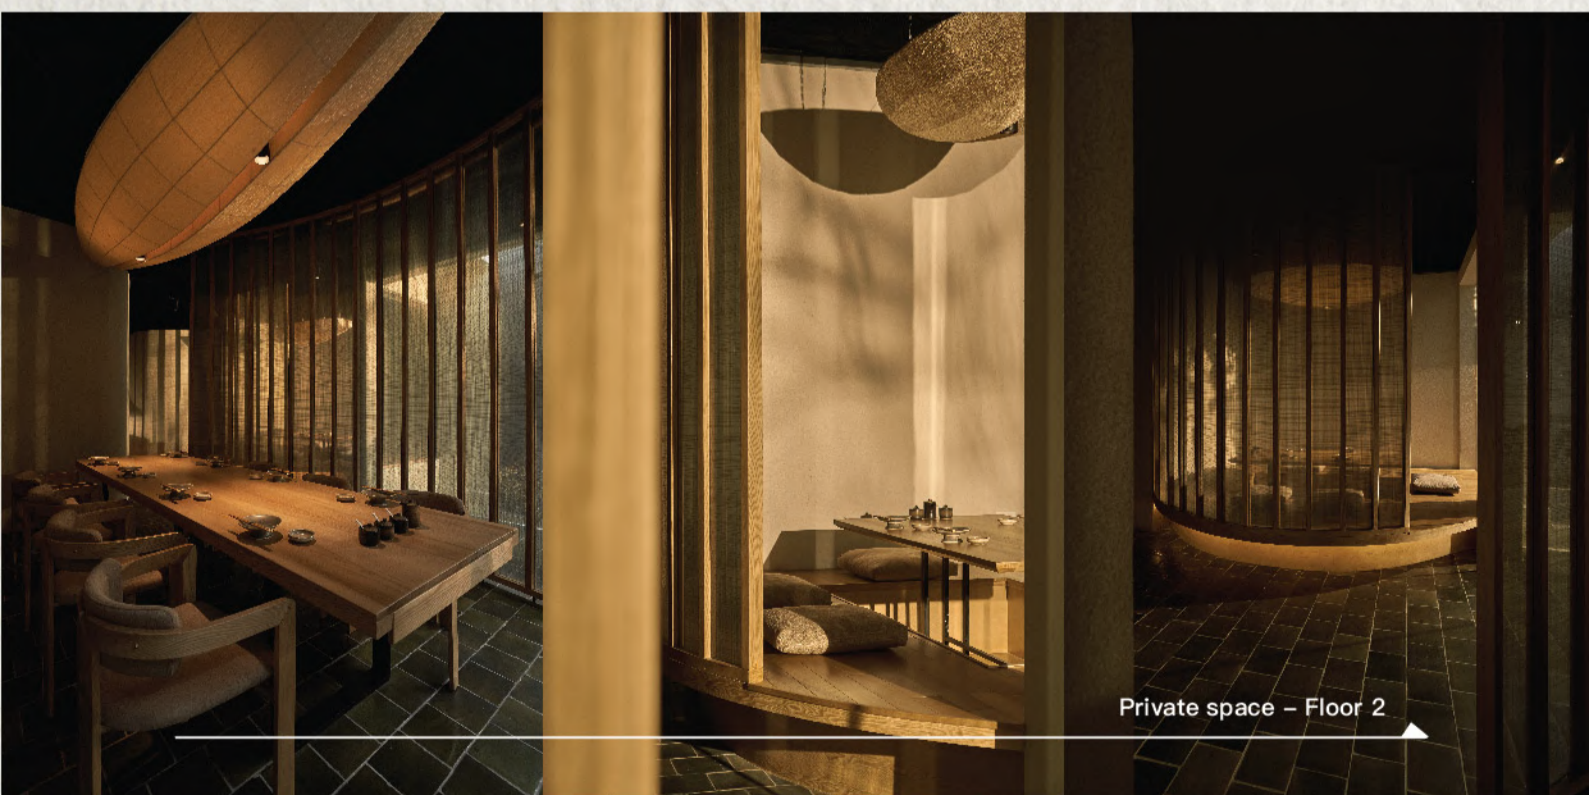

Communal space

共用エリア

Khu vực chung - Tầng 1
Bàn dành cho 2-4 khách.

Có thể ghép bàn dành cho nhóm từ 6-10 khách, và phục vụ nhóm từ 20 khách trên cùng khu.

Communal space - Floor 1
Table for 2-4 pax.

It is possible to pair tables for groups of 6-10 guests, and serve groups of 20 guests in the same area.

Khu vực chung - Tầng 2
Bàn dành cho 2-4-6 khách.

Có thể ghép bàn dành cho nhóm từ 6-10 khách.

Communal space - Floor 2
Table for 2-4-6 pax.

It is possible to pair tables for groups of 6-10 guests..

Private space

プライベートスペース

Private space – Floor 2

Phòng Cozy
Phục vụ cho 6-10 khách.

The Cozy room
Private space for 6-10 pax.

Phòng Delight
Phục vụ từ 4-7 khách

The Delight room
Private space for 4-7 pax.

Phòng Tranquil
Bàn dành cho 4-6 khách.